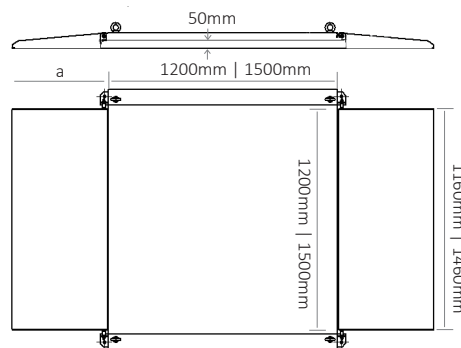

CELDA DE CARGA M28s/BD8

Modelos 1: con celdas de carga M28s Acero Inoxidable estándar
Modelos 2: celdas de carga BD8 Acero Inoxidable, aprobación OIML/NTEP

OPCIONAL: INDICADOR DE PESO K7s

Gran pantalla FSTN LCD, retroiluminada
Fácil lectura de peso, incluso bajo el sol
Carcaza en Acero Inoxidable SUS304, protección IP66. Adecuado para ambientes hostiles. Alimentación directa 100-240V y batería recargable. Unidades de pesaje seleccionables kg/lb
Pesaje animal, con retención de máximo. Función acumulación de pesaje. Precisión 10x. Función contadora, cero, tara, impresión, etc
2 salidas RS232. Opcional: salidas Bluetooth o WiFi

ACCESORIOS

ISB | ISC | MDSS | RFS

a = default of 300mm ramp, optional 500mm

Tamaños de Plataforma

1200 x 1200mm
1500 x 1500mm

Capacidad

1000kg | 2000kg

Divisiones