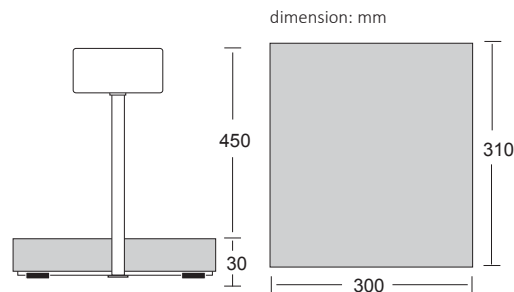

## Plate-forme à profil bas

Design à profil bas d'une hauteur de 30mm seulement  
4 capteurs de qualité  
Avec ou sans colonne en inox.  
Grande capacité jusqu'à 150 kg  
Plateau optionnel en inox.

## Modèles

Partie No.	100219	100220	100221	100222	100223	100224
Modèles	PBS3030	PBS3060	PBS3150	PBS3030H	PBS3060H	PBS3150H
Capacité	30kg	60kg	150kg	30kg	60kg	150kg
Division	10g	20g	50g	10g	20g	50g
Taille	300 x 310mm			300 x 310mm		
Poids	5kg			6kg		

### Tailles de plate-forme

300 x 310mm

### Affichage

LCD- 23mm