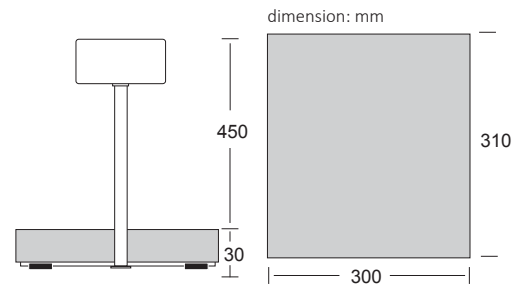

PLATAFORMA DE BAJO PERFIL

Diseño de bajo perfil, de sólo 30mm de alto
Cuatro celdas de carga de calidad
Con o sin pértiga de Acero
Inoxidable para Indicador de Peso
Gran capacidad, hasta 150kg
Opcional: Cubierta de Acero Inoxidable

INDICADORES DE PESO X2

Carcasa ABS
Resolución hasta 1/15,000
Soporte de Acero Inoxidable
Pantalla LCD con retroiluminación
Función Contadora
Función Chequeador de Peso
Función Pesaje Animal
retención de máximo
Unidades de peso múltiples
Rango de Cero programable
Ajuste de Gravedad G
Opcional: interface RS232
Opcional: salida Bluetooth
Opcional: alimentación por batería seca

Energía

100-240V – 10V adaptador
Batería 6V1.2Ah, duración 24 horas
Opcional: alimentación por batería seca

Pantalla

LCD- 23mm

Unidades de Pesaje

Kg/lb/g/oz

Resolución en Pantalla

1/3,000

Salida Serial

Opcional: RS232

Tamaño Plataforma

300 x 310mm

Temperatura de Operación

-10°C- 40°C

Capacidad

30- 150kg